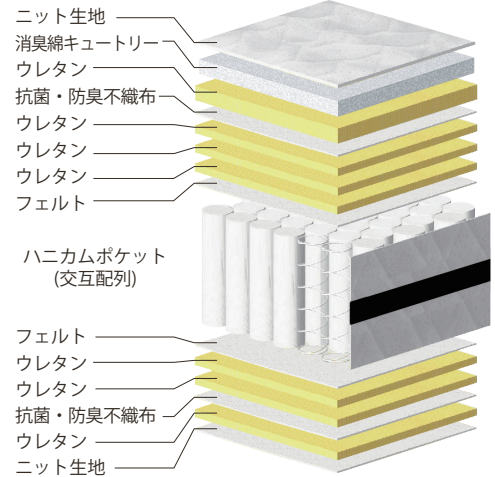

## リクレア ハニカムポケットPT P600

厚み  
**260**  
mm

85<sup>th</sup>  
Anniversary

体圧分散データ

### POINT 1 消臭アクリル系繊維キュートリー

汗臭・加齢臭の原因となる酢酸、イソ吉草酸、ノネナール、アンモニアを消臭。ひとつの素材で4つの臭気に対応します。さらに「キトサン」を繊維製造段階で練り込んでいるため、微生物の増殖を抑えて抗菌・防臭効果を発揮します。

### POINT 3 通気性3倍! (当社従来比)

マットレス側面のマチ部分に高い通気性のあるラッセル(メッシュ)生地を採用。従来品と比べ3倍近い通気性により、マットレスをより快適に衛生的にご使用いただけます。

### POINT 2 交互配列でしっかりとした感触

6巻ピアノ線ポケットコイルを採用。独立構造と6巻コイルの高い反発力でしっかりとした安定感のある寝心地を実現しました。交互配列にすることでしっかりとした感触に仕上がっています。